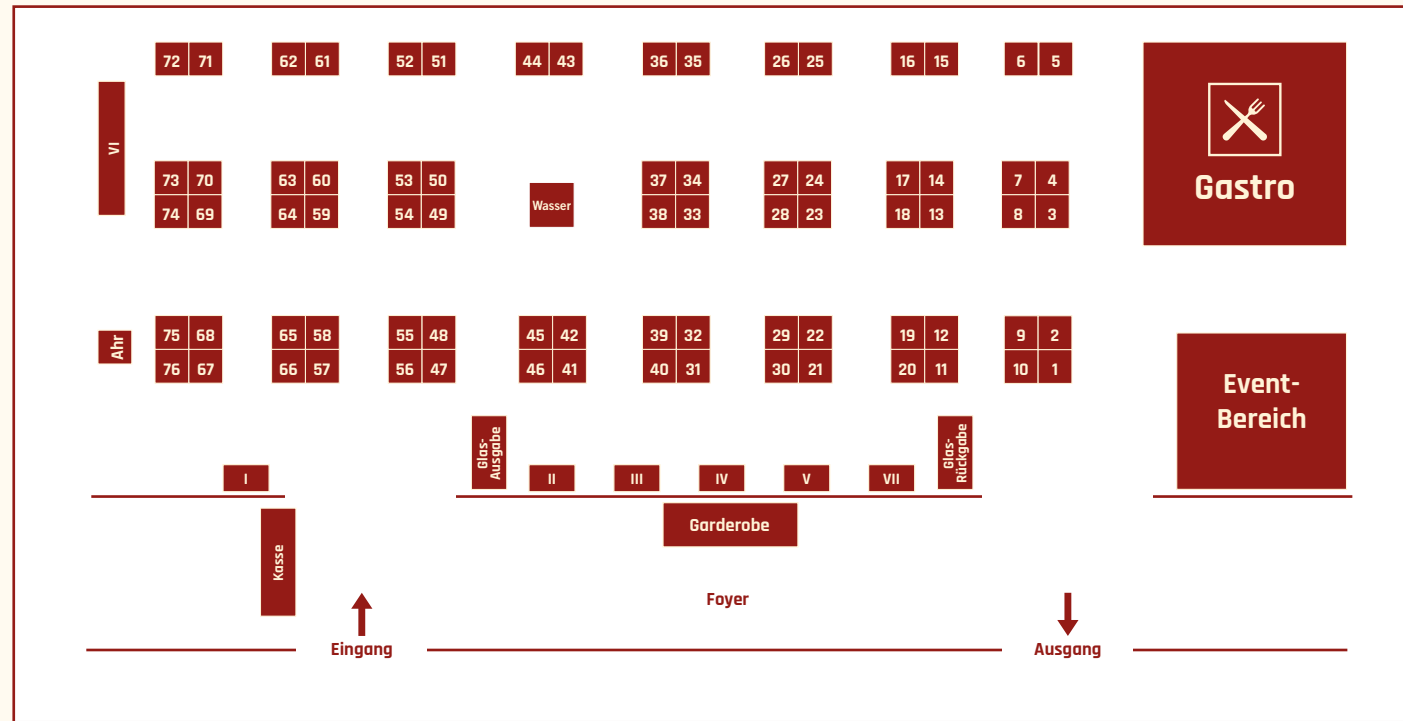

1. **01 Weingut Matthias Rausch (Mosel)**
   54329 Konz, Tel. 06501-99077, www.weingutrausch.de
2. **02 Weingut Schlossmühlenhof (Rheinhausen)**
   55234 Kettenheim, Tel. 06731-43459, www.schlossmuehlenhof.de
3. **03 Wein- u. Sektgut Rosenhof (Pfalz)**
   76872 Steinweiler, Tel. 06349-8125, www.rosenhof-steinweiler.de
4. **04 Weingut Mussler (Pfalz)**
   67281 Bissersheim, Tel. 06359-2490, www.weingut-mussler.de
5. **05 Weingut Alfred Knauff Erben (Pfalz)**
   67161 Gönnheim, Tel. 06322-63288, www.weingut-knauff.de
6. **06 Weingut Ermarth-Bogert (Rheinhausen)**
   67591 Mörsstadt, Tel. 06247-7584, www.ermarth-bogert.de
7. **07 Weingut Johanneshof (Rheinhausen)**
   55239 Gau-Odernheim, Tel. 06733-588, www.johanneshof-becker.de
8. **08 Weingut Stauffer (Rheinhausen)**
   55234 Flornheim, Tel. 06735-1521, www.weingutstauffer.de
9. **09 Weingut Hechtmann (Pfalz)**
   76831 Ilbesheim, Tel. 06341-32201, www.weingut-hechtmann.de
10. **10 Weingut Zehnthof (Nahe)**
    55452 Guldental, Tel. 06707-266, www.kruger-zehnthof.de
11. **11 GUTGALLÉ Rheinhausen (Rheinhausen)**
    55237 Flornheim, Tel. 06734-8961, www.gutgalle.de
12. **12 Weingut Jürgen Emrich (Rheinhausen)**
    55599 Wonsheim, Tel. 06703-941566, www.weingutjuergenemrich.de
13. **13 Weingut Lichti (Pfalz)**
    67229 Laumersheim, Tel. 06238-508, www.weingut-lichti.de
14. **14 Schneiders Die Weinmanufaktur (Mosel)**
    56829 Pommern, Tel. 02672-93670, www.die-weinmanufaktur.de
15. **15 Weingut Loersch (Mosel)**
    54340 Leiwen/Zummethöhe, Tel. 06507-3229, www.weingut-loersch.de
16. **16 Weingut Gemünden KG (Nahe)**
    55545 Bad Kreuznach, Tel. 0671-27925, www.weingut-gemuenden.de
17. **17 Bioland Weingut Reinhart (Pfalz)**
    67159 Friedelsheim, Tel. 06322-981099, www.weingut-reinhart.de
18. **18 Weingut Fluhr-Eller (Rheinhausen)**
    67585 Dorn-Dürkheim, Tel. 06249-670975, www.fluhr-eller.de
19. **19 Weingut & Gästehaus Saulheimer (Rheinhausen)**
    55576 Zotzenheim, Tel. 06701-93350, www.weingut-saulheimer.de
20. **20 Weingut Holger Schmitt (Rheinhausen)**
    55578 Wallertheim, Tel. 06732-5464, www.liebfrauentstiftshof.de
21. **21 Weingut Udo Weber (Mosel)**
    55569 Monzingen, Tel. 06751-3278, www.weingut-udo-weber.de
22. **22 Wein- u. Sekthaus Kost GbR (Rheinhausen)**
    55576 Welgesheim, Tel. 06701-1677, www.weinhaus-kost.de
23. **23 Weingut Reinhard Schäfer (Nahe)**
    55545 Bad Kreuznach, Tel. 0671-65044, www.schaferwein.de
24. **24 Winzerhof Balz (Rheinhausen)**
    55237 Flornheim, Tel. 06734-916886, www.winzerhof-balz.de
25. **25 Weingut Gunter & Ute Weinmann GbR (Rheinhausen/Pfalz)**
    55286 Wörrstadt, Tel. 06732-933958, www.mein-weinmann.de
26. **26 Winzerverein Deidesheim eG (Pfalz)**
    67146 Deidesheim, Tel. 06326-968835, www.winzervereindeidesheim.de

1. **27 Weingut Diehl Blees (Rheinhausen)**
   55270 Jugenheim, Tel. 06130-401, www.weingut-diehl-blees.de
2. **28 Weingut SerwaziWein (Mosel)**
   56820 Mesenich, Tel. 02673-4550, www.serwaziwein.de
3. **29 Weingut Barth (Nahe)**
   55595 Sommerloch, Tel. 06706-6065, www.weingut-barth.net
4. **30 Weingut Dr. Josef Köhr GbR (Pfalz)**
   67152 Ruppertsberg, Tel. 06326-8909, www.weingut-koehr.de
5. **31 Weingut Fürst (Mosel)**
   54308 Langsur-Metzdorf, Tel. 06501-14119, www.weingut-fuerst.de
6. **32 Weingut Fred Emrich (Rheinhausen)**
   55546 Biebelsheim, Tel. 06701-7233, www.weingut-emrich.de
7. **33 Weingut Helmut Geil (Rheinhausen)**
   55234 Monzenheim, Tel. 06244-220, www.geilwein.de
8. **34 Privat-Weingut Hagmaier (Rheinhausen)**
   67591 Mölsheim, Tel. 06243-7865, www.weingut-hagmaier.de
9. **35 Weingut Ritzheim GbR (Rheinhausen)**
   55278 Uelversheim, Tel. 06249-2216, www.weingut-ritzheim.de
10. **36 Weingut Thielen-Feilen (Mosel)**
    54518 Minheim, Tel. 06507-9397051, www.thielen-feilen.de
11. **37 Wein- und Sektgut Schreier (Pfalz)**
    67229 Großkarlbach, Tel. 06238-2100, www.wein-sektgut-schreier.de
12. **38 Weingut Grünewald & Schnell (Rheinhausen)**
    67551 Worms am Rhein, Tel. 06241-384798, www.gruenewald-schnell.de
13. **39 Weingut Hermann Heinrich Peitz GbR (Nahe)**
    55595 Wallhausen, Tel. 06706-1323, www.peitzwein.de

1. **40 Weingut Langenwalter (Pfalz)**
   67256 Weisenheim am Sand, Tel. 06353-7390, www.weingut-langenwalter.de
2. **41 Weingut Brummund (Rheinhausen)**
   55437 Ober-Hilbersheim, Tel. 0151-10187982, www.weingut-brummund.de
3. **42 Wein- und Gästehaus Genetsch (Mosel)**
   54470 Lieser, Tel. 06531-2426, www.wein-und-gaestehaus-genetsch.de
4. **43 Weingut Deiß (Rheinhausen)**
   55278 Uelversheim, Tel. 06249-6702990, www.weingutdeiss.de
5. **44 Weingut Goldschmidt GbR (Rheinhausen)**
   67551 Worms-Pfeddersheim, Tel. 06247-7044, www.wein-goldschmidt.de
6. **45 Weinhaus Schild & Sohn (Nahe)**
   55595 Gutenberg, Tel. 06706-913899, www.weinhaus-schild.de
7. **46 Weingut Bert Wechsler Erben (Rheinhausen)**
   67574 Osthofen, Tel. 06242-99892, www.wechslerwein.de
8. **47 Weingut Kochan & Platz GbR (Mosel)**
   54470 Lieser, Tel. 06531-6432 o. 9729320, www.kochan-platz.de
9. **48 Weingut Sommer (Pfalz)**
   67434 Neustadt-Hambach, Tel. 06321-81702, www.sommer.wine
10. **49 Weingut Wartsteigerhof GbR (Rheinhausen)**
    67595 Bechtheim, Tel. 06242-7587, www.wartsteigerhof.de
11. **50 Weingut Schäfer & Sohn (Rheinhausen)**
    55578 St. Johann, Tel. 06701-960330, www.just-in-wine.de
12. **51 Weingut Hörner GbR (Pfalz)**
    76879 Hochstadt, Tel. 06347-9391276, www.weingut-hoerner.de
13. **52 Weingut Schmitt-Peitz - Sektkellerei (Nahe)**
    55595 Wallhausen, Tel. 06706-346, www.weingut-schmitt-peitz.de