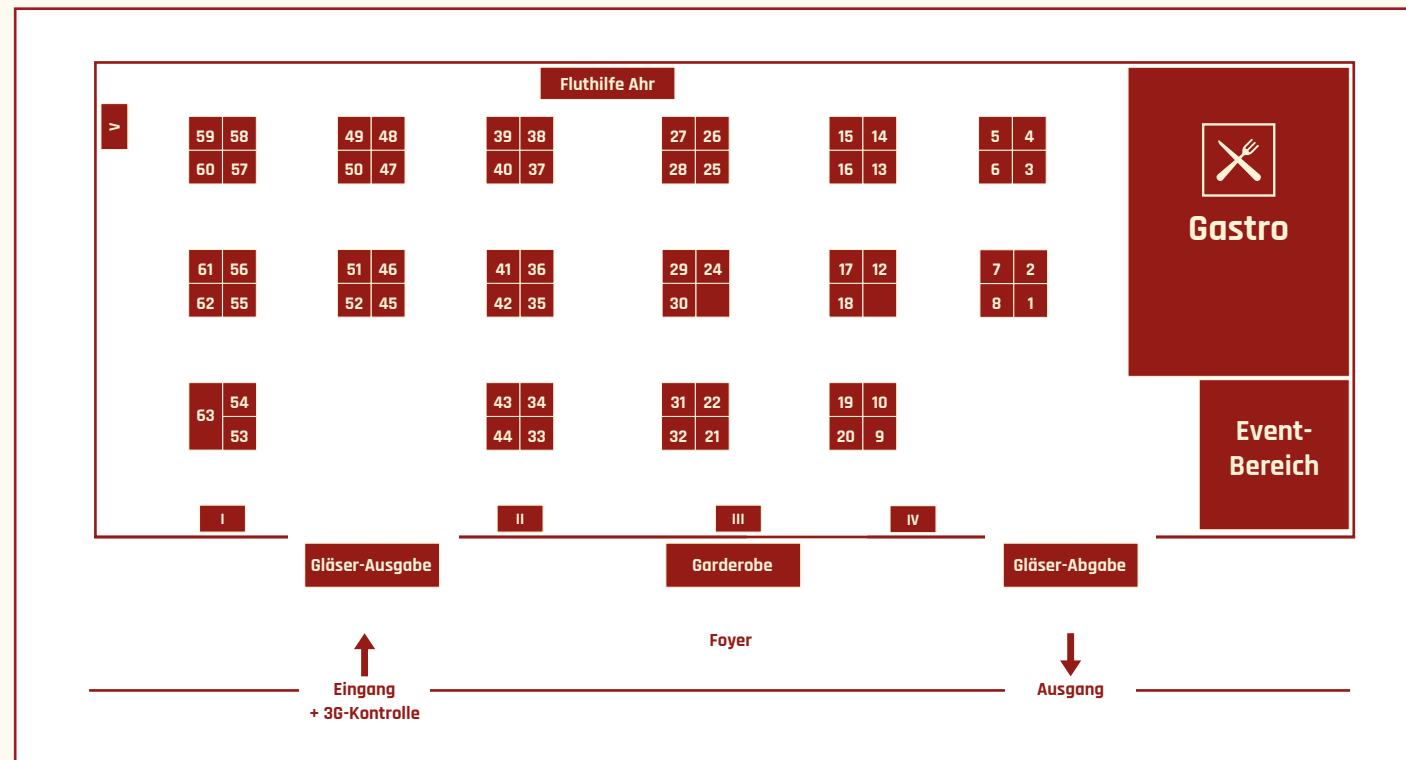

1. **01 Weingut Fred Emrich (Rhein Hessen)**
   55546 Biebelsheim, Hauptstr. 14, www.weingut-emrich.de
2. **02 Weingut Helmut Geil (Rhein Hessen)**
   55234 Monzenheim, Am Römer 26, www.geilwein.de
3. **03 Privat-Weingut Hagmaier (Rhein Hessen)**
   67591 Mölsheim, Am Heckel 4, www.weingut-hagmaier.de
4. **04 Weingut Ritzheim GbR (Rhein Hessen)**
   55278 Uelversheim, Dolgersheimer Str. 16,
   www.weingut-ritzheim.de
5. **05 Weingut Thielen-Feilen (Mosel)**
   54518 Minheim, Moselweinstr. 11, www.thielen-feilen.de
6. **06 Wein- und Sektgut Schreier & Kohn (Pfalz)**
   67229 Großkarlbach, Hauptstr. 36, www.sektkellerei-sk.de
7. **07 Weingut Barth (Nahe)**
   55595 Sommerloch, Weinbergstr. 4, www.weingut-barth.net
8. **08 Weingut Hermann Heinrich Peitz (Nahe)**
   55595 Wallhausen, Paierweg 1, www.peitzwein.de
9. **09 Weingut Langenwalter (Pfalz)**
   67256 Weisenheim am Sand, Bahnhofstr. 45,
   www.weingut-langenwalter.de
10. **10 Weingut Brummund (Rhein Hessen)**
    55437 Ober-Hilbersheim, Hauptstr. 20, www.weingut-brummund.de
11. **12 Weingut Goldschmidt GbR (Rhein Hessen)**
    67551 Worms-Pfeddersheim, Enzingerstr. 27-31,
    www.wein-goldschmidt.de
12. **13 Weinhaus Schild & Sohn (Nahe)**
    55595 Gutenberg, Am Birkenwald 21, www.weinhaus-schild.de
13. **14 Weingut Bert Wechsler Erben (Rhein Hessen)**
    67574 Osthofen, Ziegelhüttenweg 9, www.wechslerwein.de
14. **15 Weingut Kochan & Platz GbR (Mosel)**
    54470 Lieser, Beethovenstr. 8, www.kochan-platz.de
15. **16 Weingut Schäfer & Sohn (Rhein Hessen)**
    55578 St. Johann, Zeppelinstr. 4, www.just-in-wine.de
16. **17 Weingut Wartsteigerhof GbR (Rhein Hessen)**
    67595 Bechtheim, Steig bei der Warte 17, www.wartsteigerhof.de
17. **18 Weingut Frank Dietrich (Pfalz)**
    67229 Großkarlbach, Simonsgasse 7, www.weingut-dietrich.de
18. **19 Weingut Hörner GbR (Pfalz)**
    76879 Hochstadt, Edesheimer Weg 14, www.weingut-hoerner.de
19. **20 Weingut Schmitt-Peitz - Sektellerei (Nahe)**
    55595 Wallhausen, Gutenberger Str. 3,
    www.weingut-schmitt-peitz.de
20. **21 Weingut Hess GbR (Rhein Hessen)**
    67591 Mörsstadt, Wooggasse 14-16, www.hess-weingut.de
21. **22 Weinhaus Paul Neumann & Sohn GbR (Nahe)**
    55595 Wallhausen, Hauptstr. 3, www.weinhaus-neumann.de

1. **24 Weingut Janson GbR (Rhein Hessen)**
   55578 Vendersheim, Hauptstr. 7, www.weingutjanson.de
2. **25 Weingut Quint GbR (Mosel)**
   54487 Wintrich/Mittelmosel, Schulstr. 1, www.weingut-quint.de
3. **26 Weingut Wolfgang Schneider GbR (Nahe)**
   55452 Guldental, Naheweinstr. 35, www.weingut-wolfgang-schneider.de
4. **27 Weingut Leonhard Zeter (Pfalz)**
   67434 Neustadt-Diedesfeld, Im Döppelter 5, www.weingut-zeter.de
5. **28 Weingut Peter Harth (Rhein Hessen)**
   55271 Stackeden-Elsheim, Auf der Peterwiesen1, www.weingut-harth.de
6. **29 Weingut Theobald (Nahe)**
   55452 Windesheim, Lindenstr. 10-12, www.weingut-theobald.de
7. **30 Weingut & Gästehaus Friedrichshof (Rhein Hessen)**
   55283 Nierstein, Bildstockstr. 8, www.weingut-friedrichshof.de
8. **31 Weingut Kroll (Rhein Hessen)**
   67593 Bermersheim, Alzeyer Str. 14, www.weingut-kroll.com
9. **32 Weingut Geil GbR (Rhein Hessen)**
   55234 Monzenheim, Am Römer 22-24, www.geil.wine
10. **33 Weingut Hothum GbR (Rhein Hessen)**
    55459 Aspisheim, Germaniastr. 46, www.hothum.com
11. **34 Weingut Schützenhof (Rhein Hessen)**
    67574 Osthofen, Friedrich-Ebert-Str. 79, www.weingut-schuetzenhof.de

1. **35 Weingut Frey (Nahe)**
   55595 Sommerloch, Hauptstr. 2, www.frey-persoendlich.de
2. **36 Weingut Conrad (Pfalz)**
   67269 Grünstadt-Sausenheim, Rathausstr. 7,
   www.conrad-sausenheim.de
3. **37 Weingut Jens Griebel (Pfalz)**
   67278 Bockenheim, Weinstr. 50, www.griebel-weine.de
4. **38 Weingut Becker (Rhein Hessen)**
   55278 Mommenheim, Wiesgartenstr. 15, www.becker-weine.com
5. **39 Weingut Braun GbR (Pfalz)**
   67149 Meckenheim, Hauptstraße 51, www.braun-wein-sekt.de
6. **40 Weingut Lorenz & Söhne GbR (Nahe)**
   55545 Bad Kreuznach-Bosenheim, Rheinessenstraße 87,
   www.lorenzwein.de
7. **41 Weingut Silbernagel (Pfalz)**
   76831 Ilbesheim, Zittergasse 4, www.weingut-silbernagel.de
8. **42 Weingut Matthias Rausch (Mosel)**
   54329 Konz, Am Euchariusberg 2, www.weingutrausch.de
9. **43 Weingut Schlossmühlenhof GbR (Rhein Hessen)**
   55234 Kettenheim, Kirchgasse 18, www.schlossmuehlenhof.de
10. **44 Wein- und Sektgut Rosenhof (Pfalz)**
    76872 Steinweiler, Rosenhof 6, www.rosenhof-steinweiler.de
11. **45 Weingut Alfred Knauff Erben (Pfalz)**
    67161 Gönnheim, Ludwigstr. 23, www.weingut-knauff.de